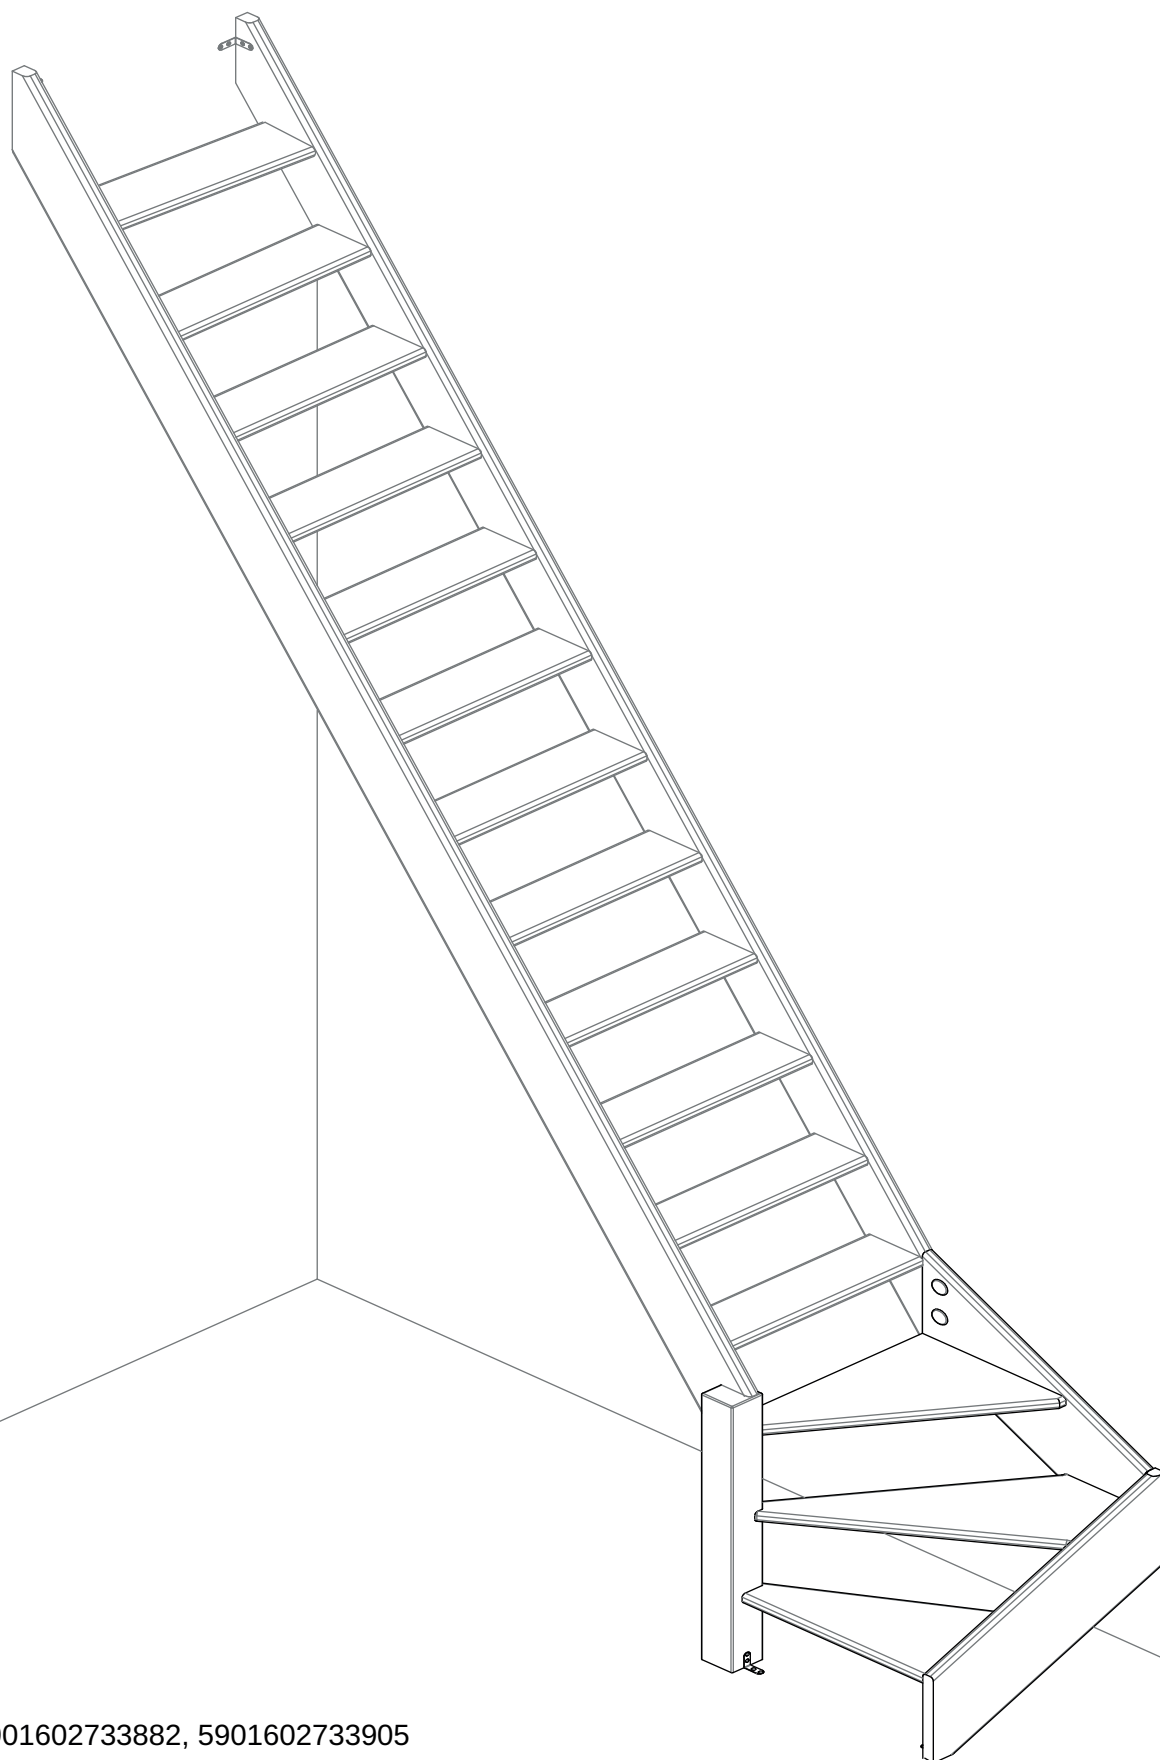

ZABIEG LEWY DO SCHODÓW KOPENHAGA

INSTRUKCJA MONTAŻU

Art.: 5901602733882, 5901602733905

4iQ Group sp. z o.o.
ul. L. Mierosławskiego 6, 14-200 Iława
tel. +48 89 674 92 57
www.4iQ.com.pl

4iQ®
group