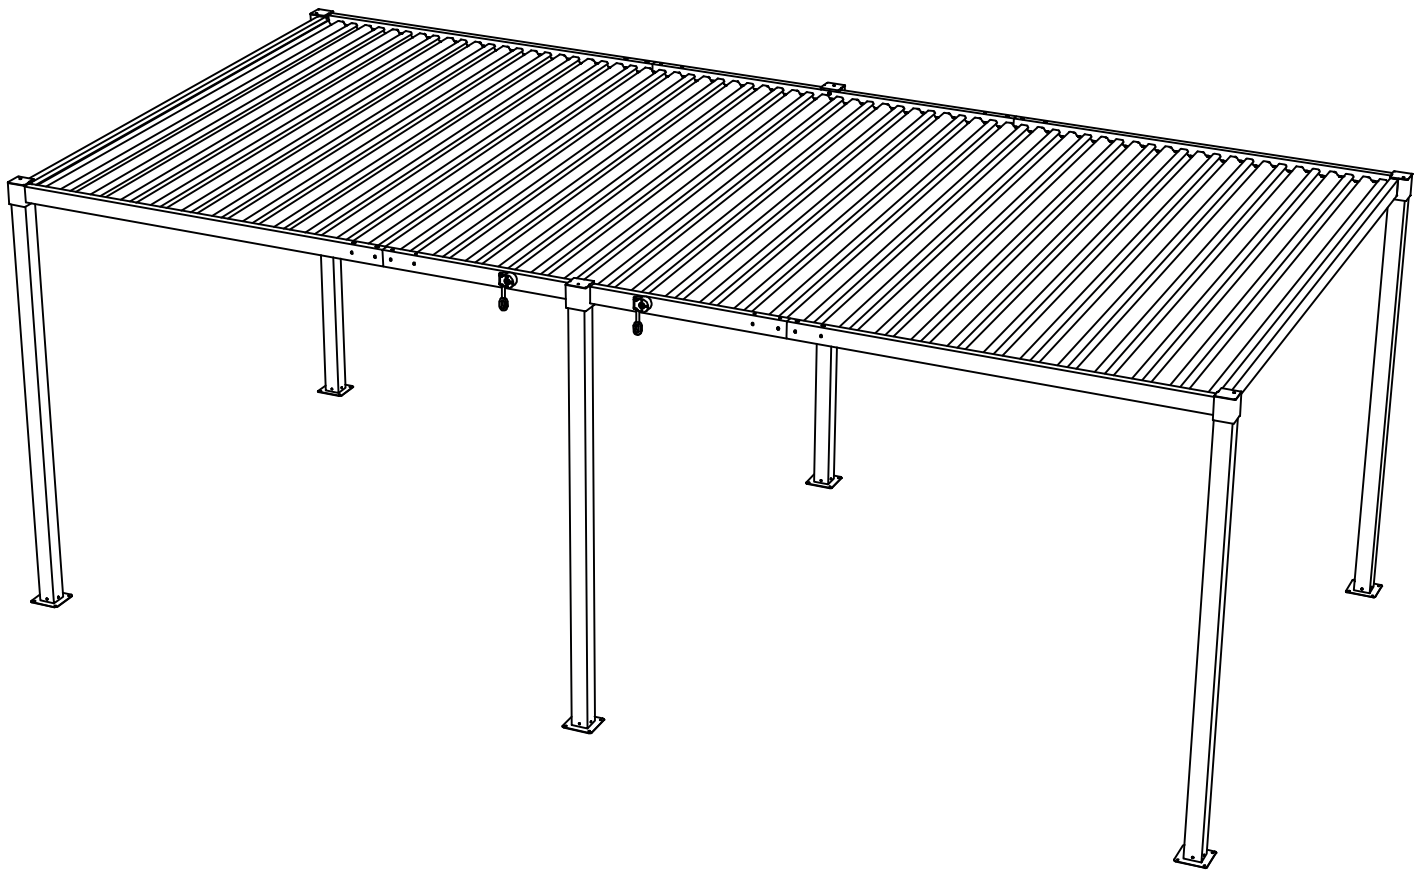

PL **INSTRUKCJA**
Pergola multiklimatyczna

EN **INSTRUCTIONS**
Multiclimatic pergola

3x6 m

PL: Zachowaj instrukcję do późniejszego użycia. / EN: Keep the manual for future reference.

NR PARTII/BATCH NO.: WZ5-A-0006C