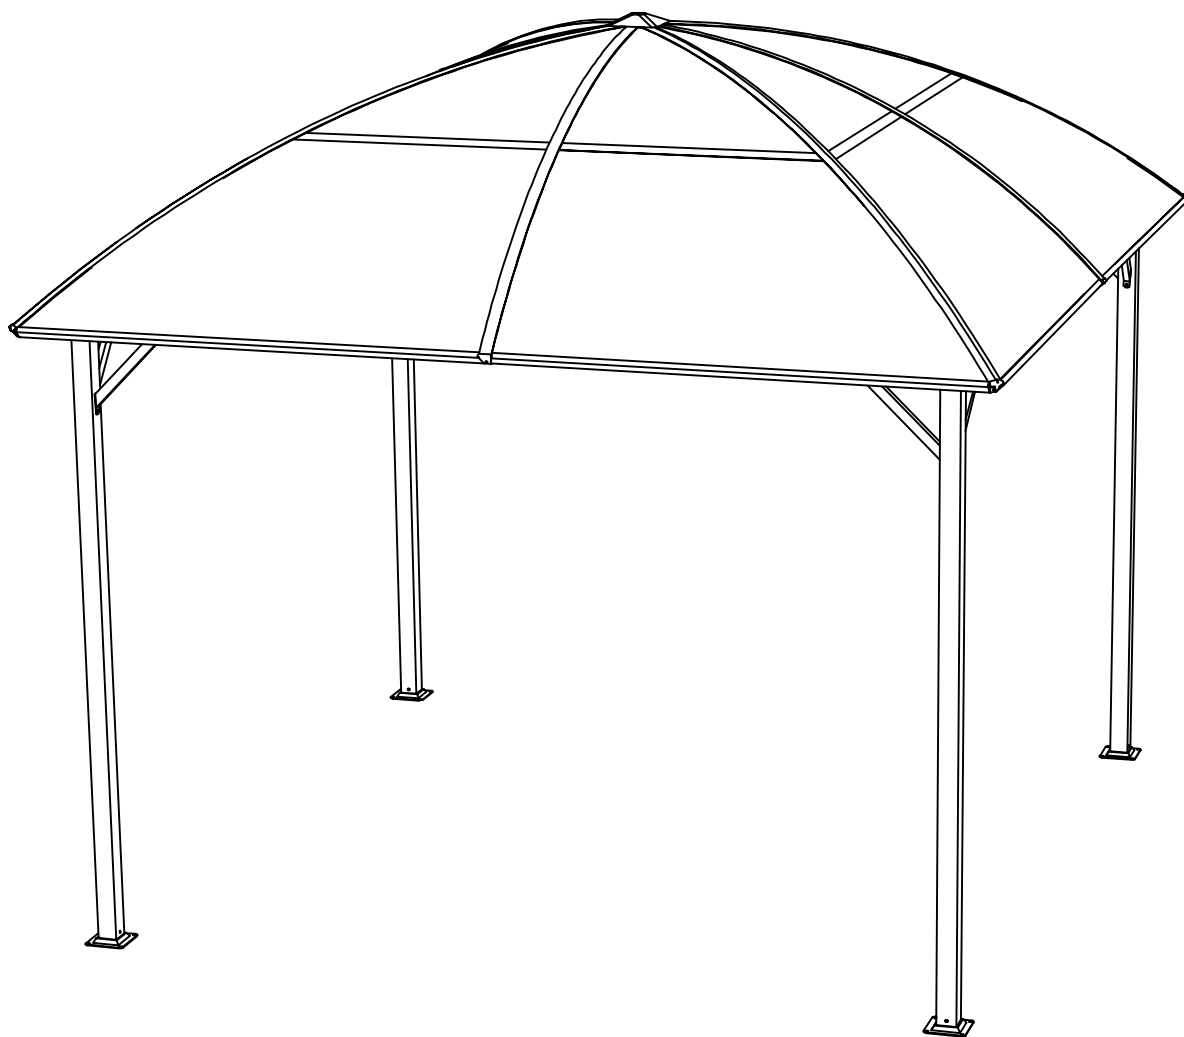

PL **INSTRUKCJA**
Altana ogrodowa z zaokrąglonym dachem

EN **INSTRUCTIONS**
Garden gazebo with a rounded roof

3x3 m

PL: Zachowaj instrukcję do późniejszego użycia. / EN: Keep the manual for future reference.

AL1		x4	AL2		x4	AR1		x4	AR2		x4
-----	---	----	-----	---	----	-----	---	----	-----	---	----

Sidewall/Zasłony		x4	S11		x48
------------------	---	----	-----	---	-----

	B1	×4
	B2	×4
	S4	×4
	S5	×8
	M6x14	×32