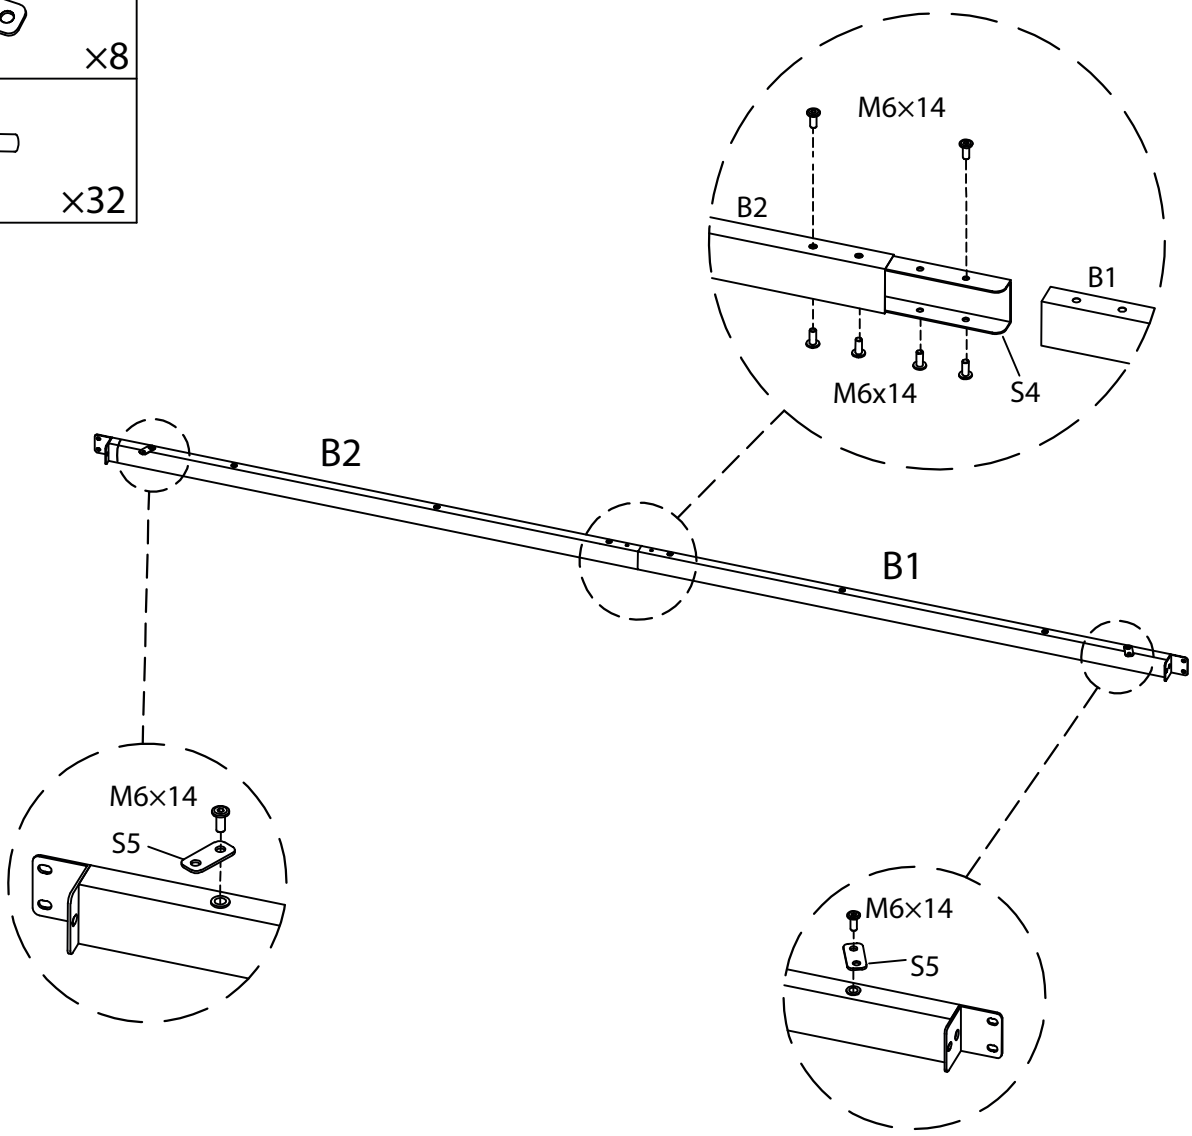

PL **INSTRUKCJA**
Altana ogrodowa z zaokrąglonym dachem

EN **INSTRUCTIONS**
Garden gazebo with a rounded roof

3x3 m

PL: Zachowaj instrukcję do późniejszego użycia. / EN: Keep the manual for future reference.

S1		x1	S2		x1						
S3		x4	S4		x4	S5		x8	S6		x8
S7		x4	S8		x4	S9		x4	S10		x4

M6x10		x24	M6x14		x112	M6x70		x1	M6 nut		x25
Allen wrench 4 mm Klucz imbusowy 4 mm			Wrench 10 mm Klucz płaski 10 mm								
		x1			x1						

	A1	x4
	L	x8
	S3	x4
	M6x14	x48

	
D1	x4
	
S7	x4
	
M6x14	x4

x4

	
S2	x1
	
M6x14	x8

-  C1 x4
-  S8 x4
-  M6x14 x4

x4

-  M6x14 x8

	
E1	x8
	x8
M6x10	x24
	x24

x4

Notice: The position of the parts must be the same as in the following figure
 Uwaga: Pozycja części musi być taka sama jak na poniższym rysunku

		
H1	x4	
		
H2	x4	
S9	x4	
S10	x4	
M6x14	x8	