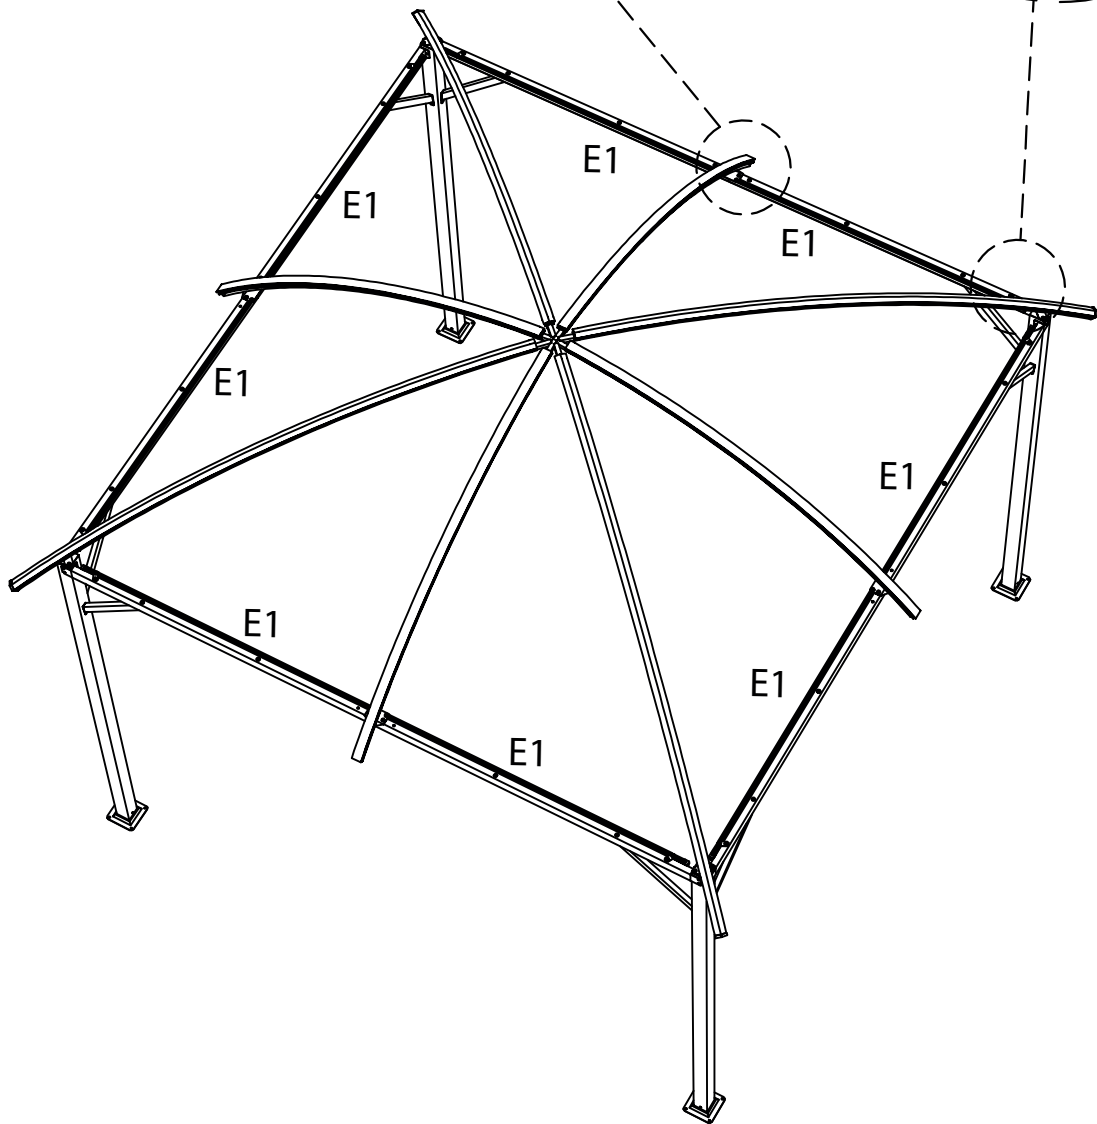

PL **INSTRUKCJA**
Altana ogrodowa z zaokrąglonym dachem

EN **INSTRUCTIONS**
Garden gazebo with a rounded roof

3x3 m

PL: Zachowaj instrukcję do późniejszego użycia. / EN: Keep the manual for future reference.

AL1		x4	AL2		x4	AR1		x4	AR2		x4
-----	---	----	-----	---	----	-----	---	----	-----	---	----

Sidewall/Zasłony		x4	S11		x48
------------------	---	----	-----	---	-----

	B1	×4
	B2	×4
	S4	×4
	S5	×8
	M6x14	×32

	A1	x4
	L	x8
	S3	x4
	M6x14	x48

	
D1	x4
	
S7	x4
	
M6x14	x4

x4

	
S2	x1
	
M6x14	x8

-  C1 x4
-  S8 x4
-  M6x14 x4

x4

-  M6x14 x8

	
E1	x8
	x8
M6x10	x24
	x24