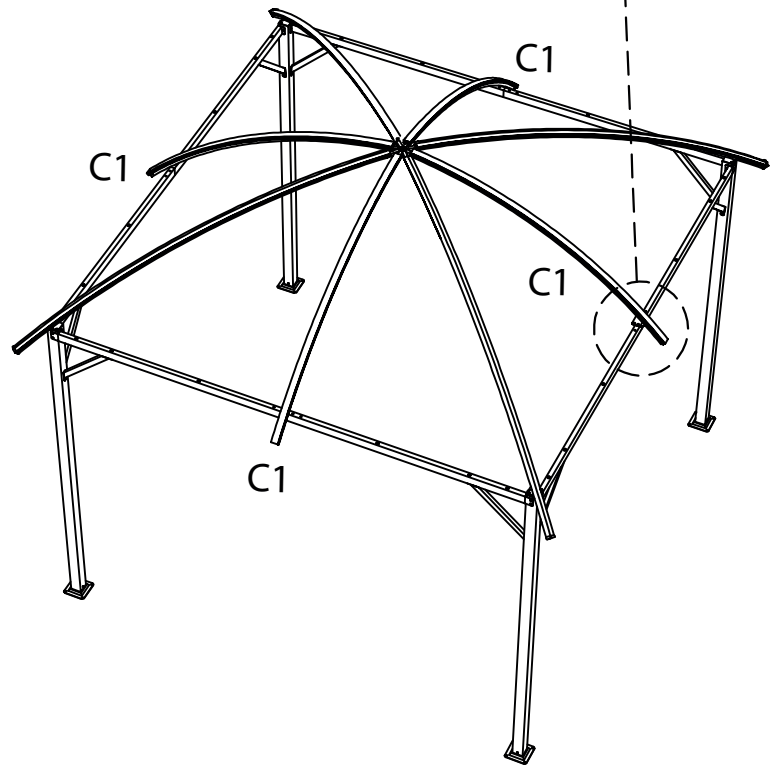

PL **INSTRUKCJA**
Altana ogrodowa z zaokrąglonym dachem

EN **INSTRUCTIONS**
Garden gazebo with a rounded roof

3x3 m

PL: Zachowaj instrukcję do późniejszego użycia. / EN: Keep the manual for future reference.

AL1		x4	AL2		x4	AR1		x4	AR2		x4
-----	---	----	-----	---	----	-----	---	----	-----	---	----

Sidewall/Zasłony		x4	S11		x48
------------------	---	----	-----	---	-----

	B1	×4
	B2	×4
	S4	×4
	S5	×8
	M6x14	×32

	A1	x4
	L	x8
	S3	x4
	M6x14	x48

	
D1	x4
	
S7	x4
	
M6x14	x4

x4

	
S2	x1
	
M6x14	x8

-  C1 x4
-  S8 x4
-  M6x14 x4

x4

-  M6x14 x8

	
E1	x8
	x8
M6x10	x24
	x24