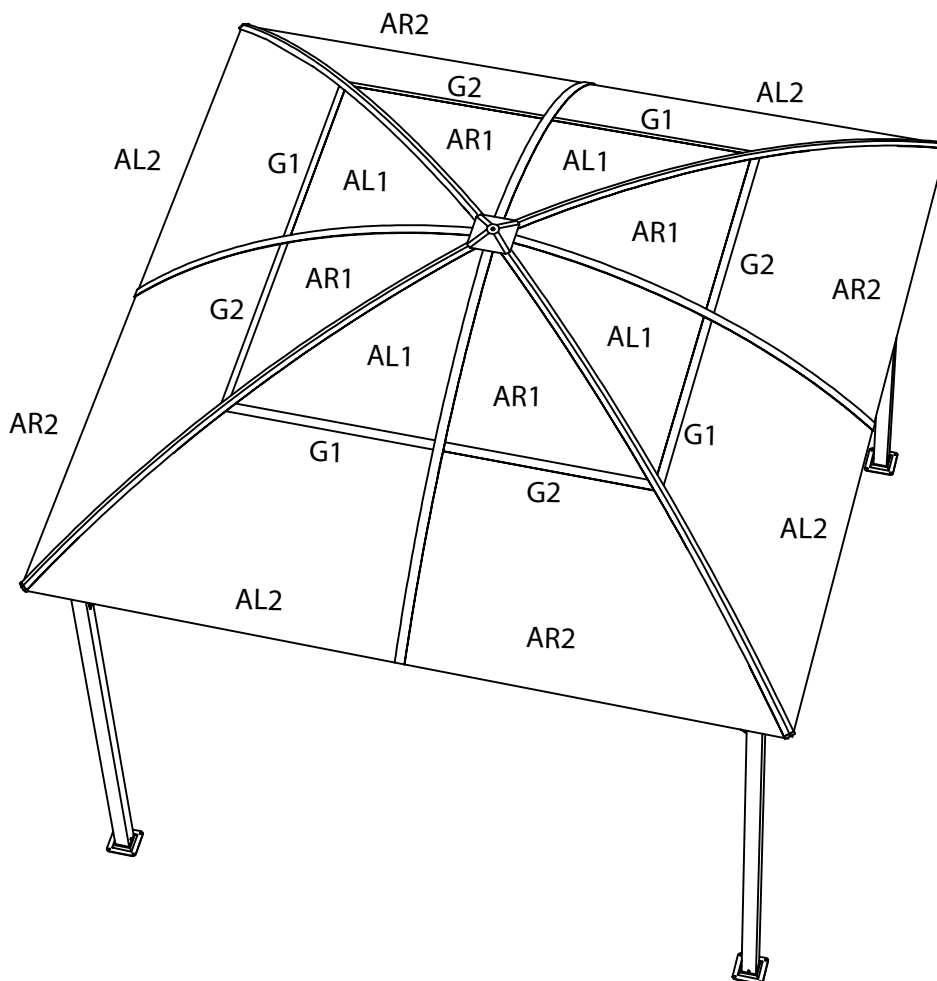

PL **INSTRUKCJA**
Altana ogrodowa z zaokrąglonym dachem

EN **INSTRUCTIONS**
Garden gazebo with a rounded roof

3x3 m

PL: Zachowaj instrukcję do późniejszego użycia. / EN: Keep the manual for future reference.

AL1		x4	AL2		x4	AR1		x4	AR2		x4
-----	---	----	-----	---	----	-----	---	----	-----	---	----

Sidewall/Zasłony		x4	S11		x48
------------------	---	----	-----	---	-----

	B1	×4
	B2	×4
	S4	×4
	S5	×8
	M6x14	×32

	A1	x4
	L	x8
	S3	x4
	M6x14	x48

	
D1	x4
	
S7	x4
	
M6x14	x4

x4

	
S2	x1
	
M6x14	x8

-  C1 x4
-  S8 x4
-  M6x14 x4

x4

-  M6x14 x8

	
E1	x8
	x8
M6x10	x24
	x24

x4

Notice: The position of the parts must be the same as in the following figure
 Uwaga: Pozycja części musi być taka sama jak na poniższym rysunku

		
H1	x4	
		
H2	x4	
S9	x4	
S10	x4	
M6x14	x8	