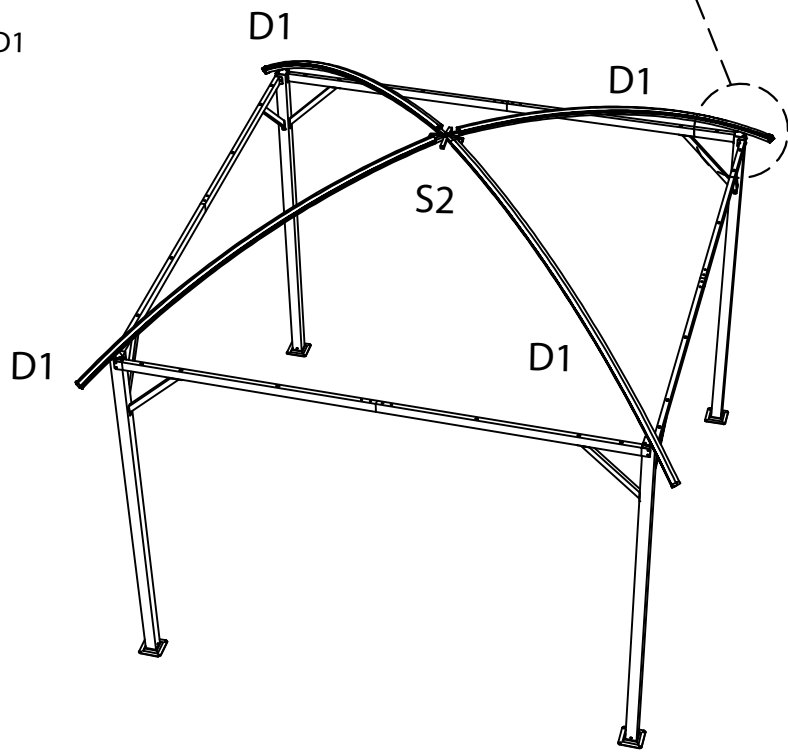

PL **INSTRUKCJA**
Altana ogrodowa z zaokrąglonym dachem

EN **INSTRUCTIONS**
Garden gazebo with a rounded roof

3x3 m

PL: Zachowaj instrukcję do późniejszego użycia. / EN: Keep the manual for future reference.

AL1		x4	AL2		x4	AR1		x4	AR2		x4
-----	---	----	-----	---	----	-----	---	----	-----	---	----

Sidewall/Zasłony		x4	S11		x48
------------------	---	----	-----	---	-----

	B1	×4
	B2	×4
	S4	×4
	S5	×8
	M6x14	×32

	A1	x4
	L	x8
	S3	x4
	M6x14	x48

	
D1	x4
	
S7	x4
	
M6x14	x4

x4

	
S2	x1
	
M6x14	x8

-  C1 x4
-  S8 x4
-  M6x14 x4

x4

-  M6x14 x8

	
E1	x8
	x8
M6x10	x24
	x24