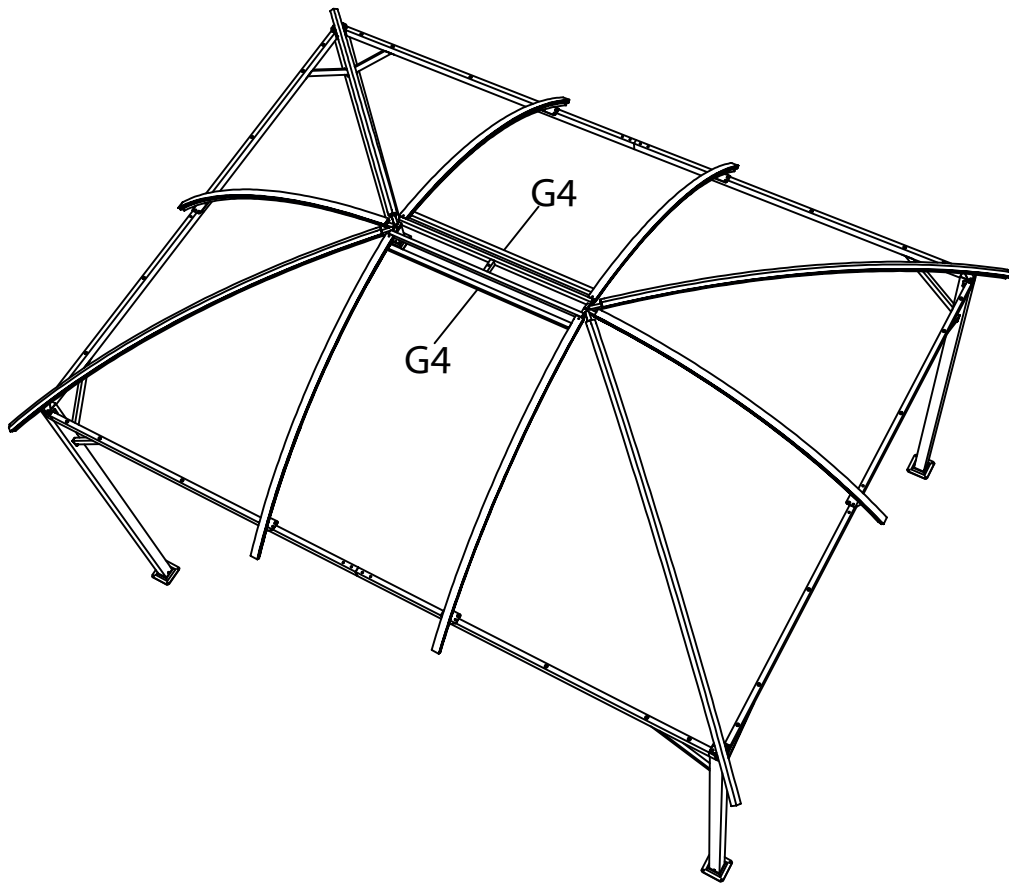

G4	x2
M6x14	x4