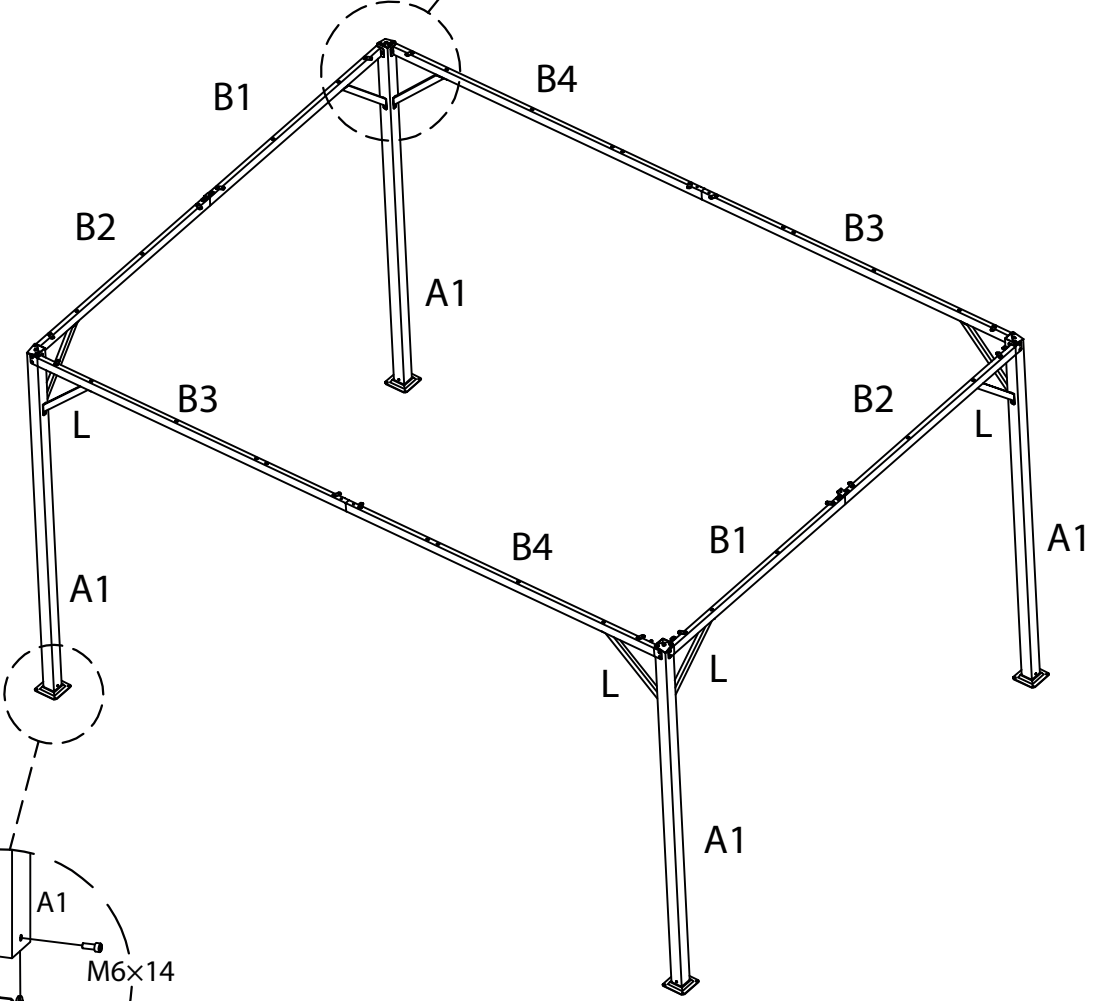

PL INSTRUKCJA
Altana ogrodowa z zaokrąglonym dachem

EN INSTRUCTIONS
Garden gazebo with a rounded roof

3x4 m

PL: Zachowaj instrukcję do późniejszego użycia. / EN: Keep the manual for future reference.

NR PARTII/BATCH NO.: WZ5-A-0006C

AL1		x4	AL2		x4	AR1		x4	AR2		x4
M1		x4									

	B1	x2
	B2	x2
	S4	x2
	S5	x4
	M6x14	x16

	B3	x2
	B4	x2
	S4	x2
	S5	x8
	M6x14	x20

	A1	x4
	L	x8
	S3	x4
	M6x14	x48

	
D1	x4
	
S7	x4
	
M6x14	x4

x4

	
S2	x1
	
M6x14	x8

	
C1	x2
	
S8	x2
	
M6x14	x2