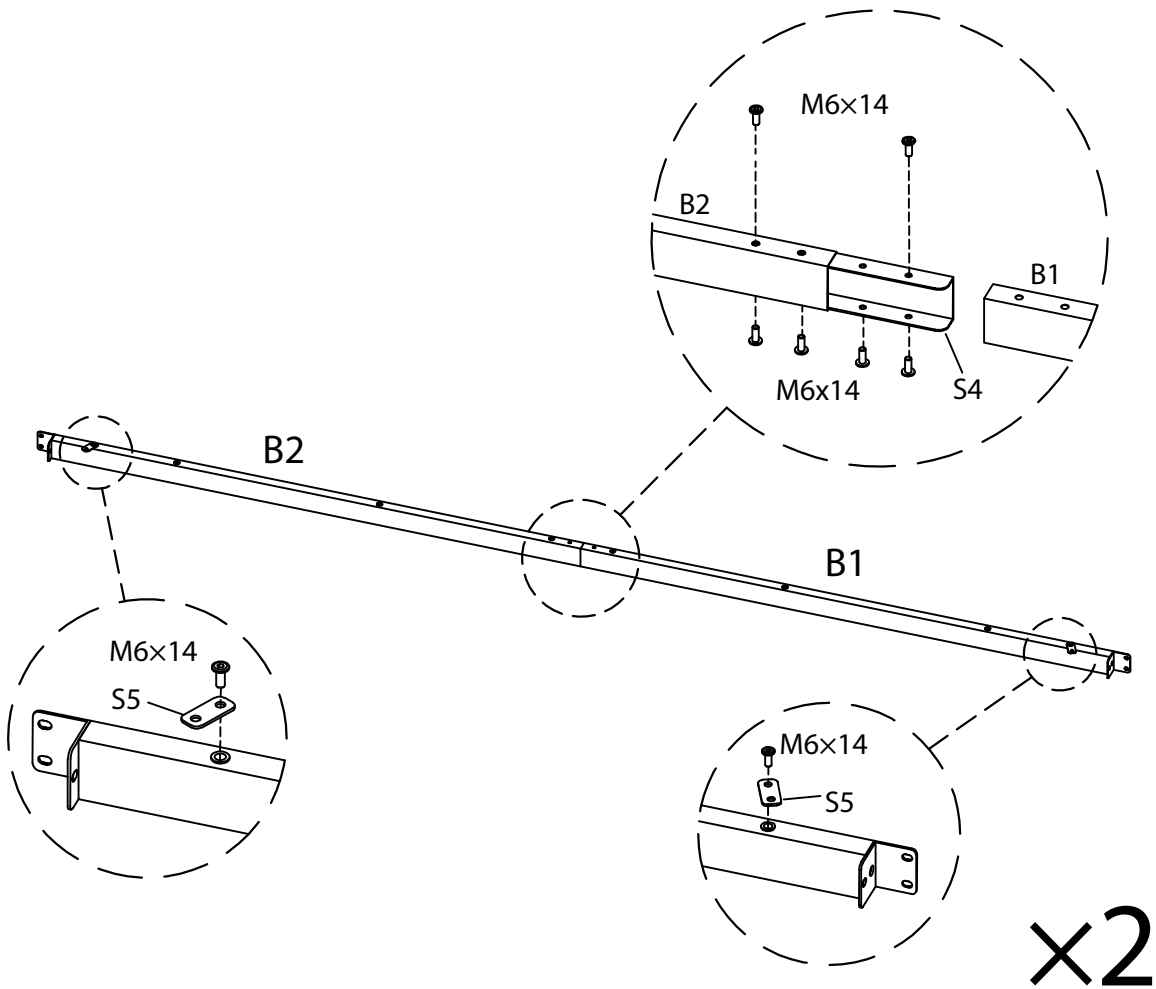

B1	x2
	B2	x2
	S4	x2
	S5	x4
	M6x14	x16