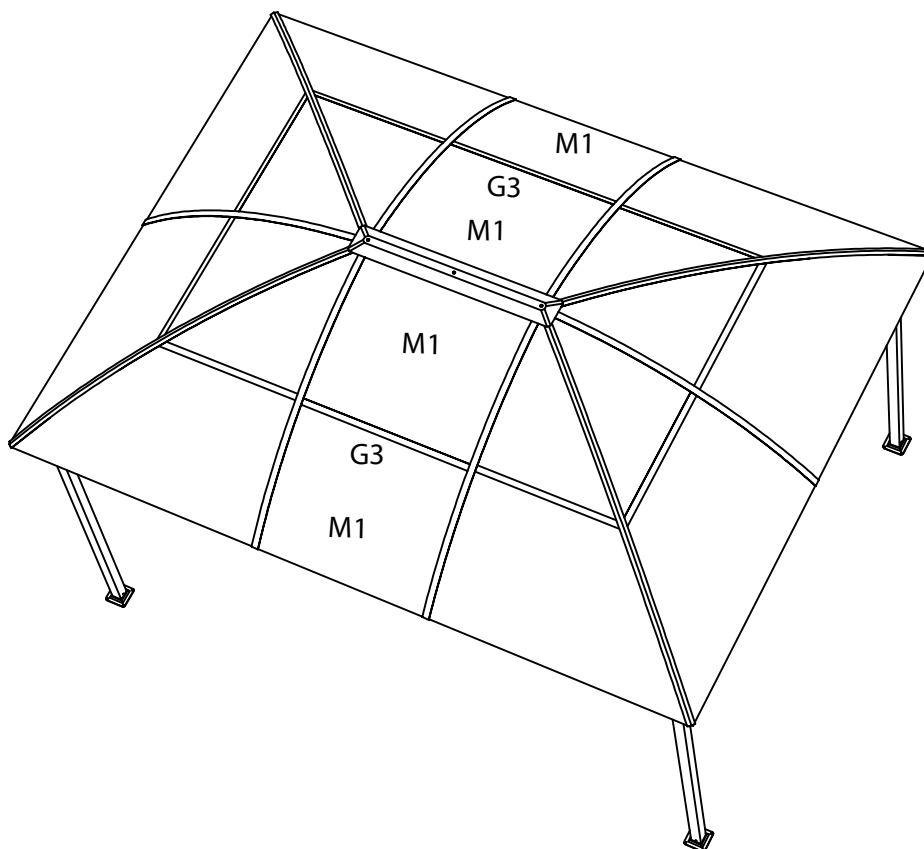

PL INSTRUKCJA
Altana ogrodowa z zaokrąglonym dachem

EN INSTRUCTIONS
Garden gazebo with a rounded roof

3x4 m

PL: Zachowaj instrukcję do późniejszego użycia. / EN: Keep the manual for future reference.

NR PARTII/BATCH NO.: WZ5-A-0006C

Notice: The side with protective film faces the sunlight. The position of the parts must be the same as in the following figure.

Uwaga: Strona z folią ochronną jest skierowana w stronę światła słonecznego. Położenie części musi być takie samo, jak na poniższym rysunku.

  	
H1	x4
  	
H2	x4
	
H3	x2
	
S9	x4
	
S10	x6
	
M6x14	x10