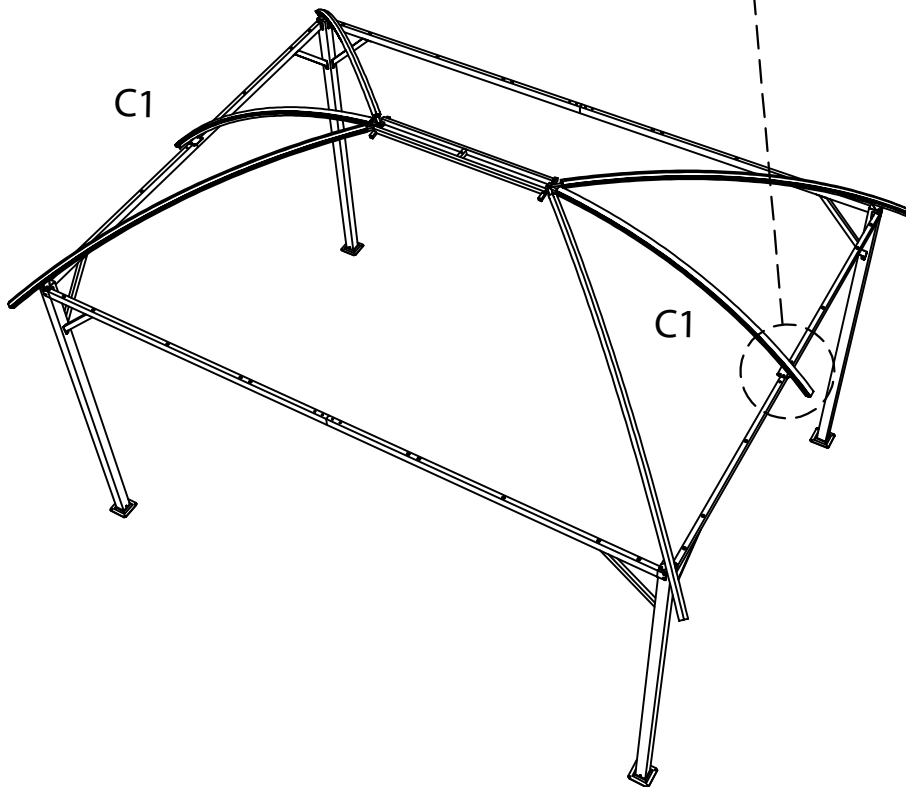

C1	x2
S8	x2
M6x14	x2

x2

M6x14	x4