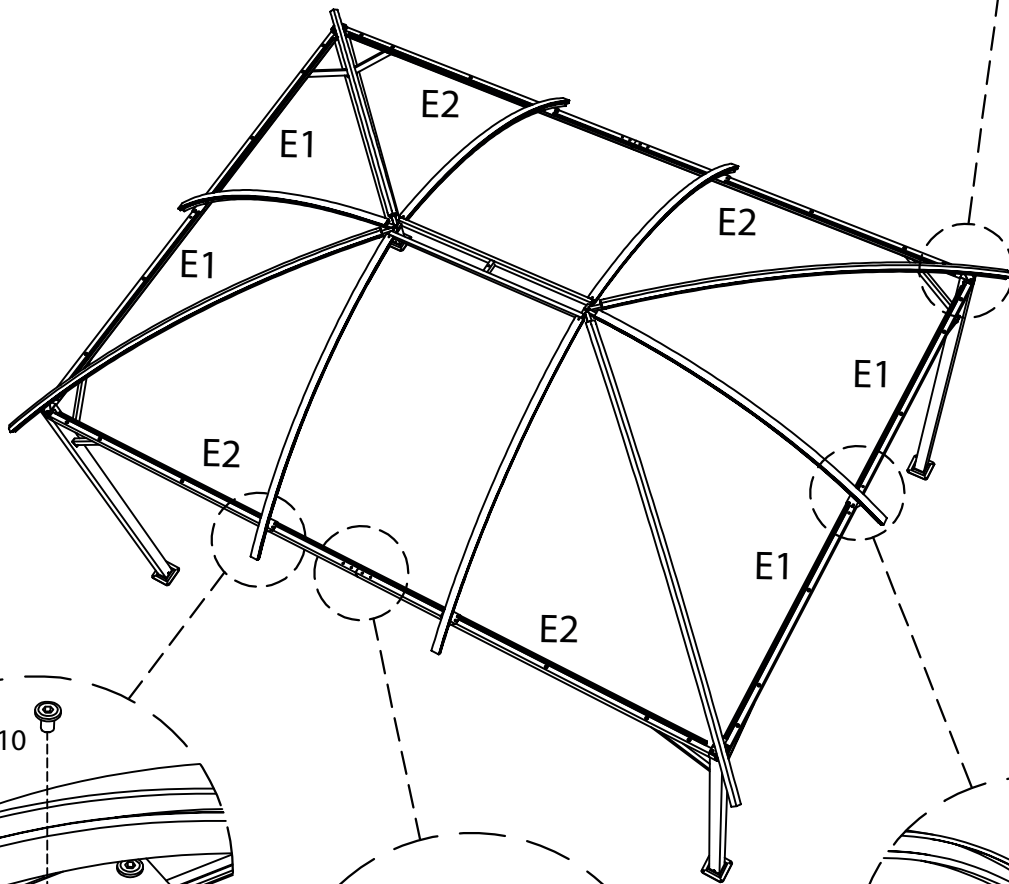

PL INSTRUKCJA
Altana ogrodowa z zaokrąglonym dachem

EN INSTRUCTIONS
Garden gazebo with a rounded roof

3x4 m

PL: Zachowaj instrukcję do późniejszego użycia. / EN: Keep the manual for future reference.

NR PARTII/BATCH NO.: WZ5-A-0006C

x2

	
M6x14	x4

	
C2	x4
	x4
S8	x4
	x4
M6x14	x4

x4

	
M6x14	x8

	
E1	x4
	
E2	x4
	
S6	x8
	
M6x10	x28
	
M6 nut	x28

	
G4	x2
	
M6x14	x4

S1 x1