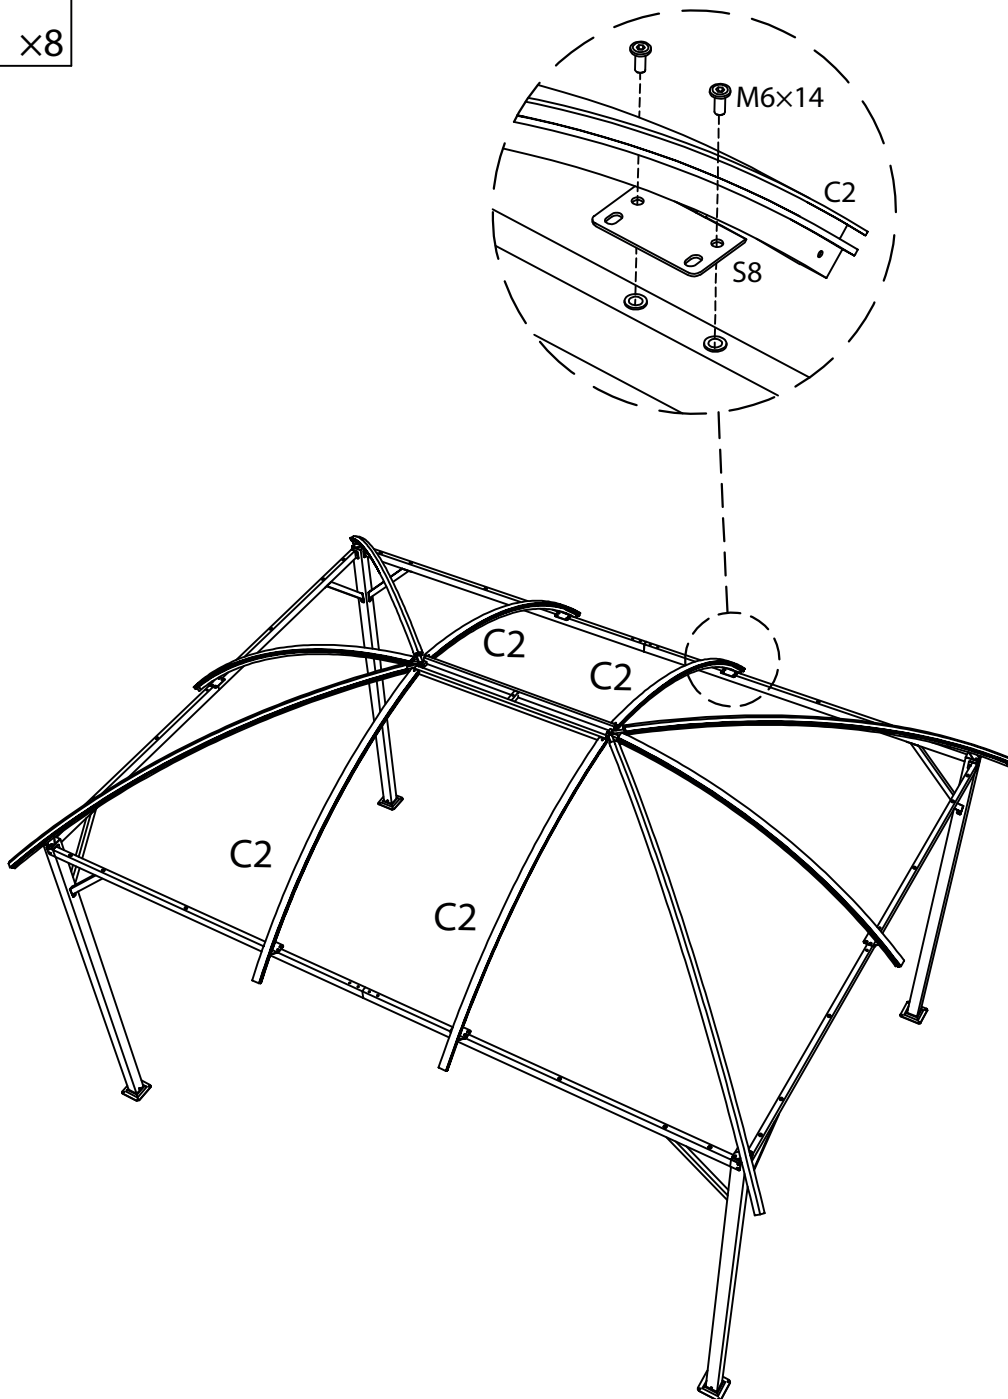

C2	x4
	x4
S8	x4
	x4
M6x14	x4

x4

M6x14	x8