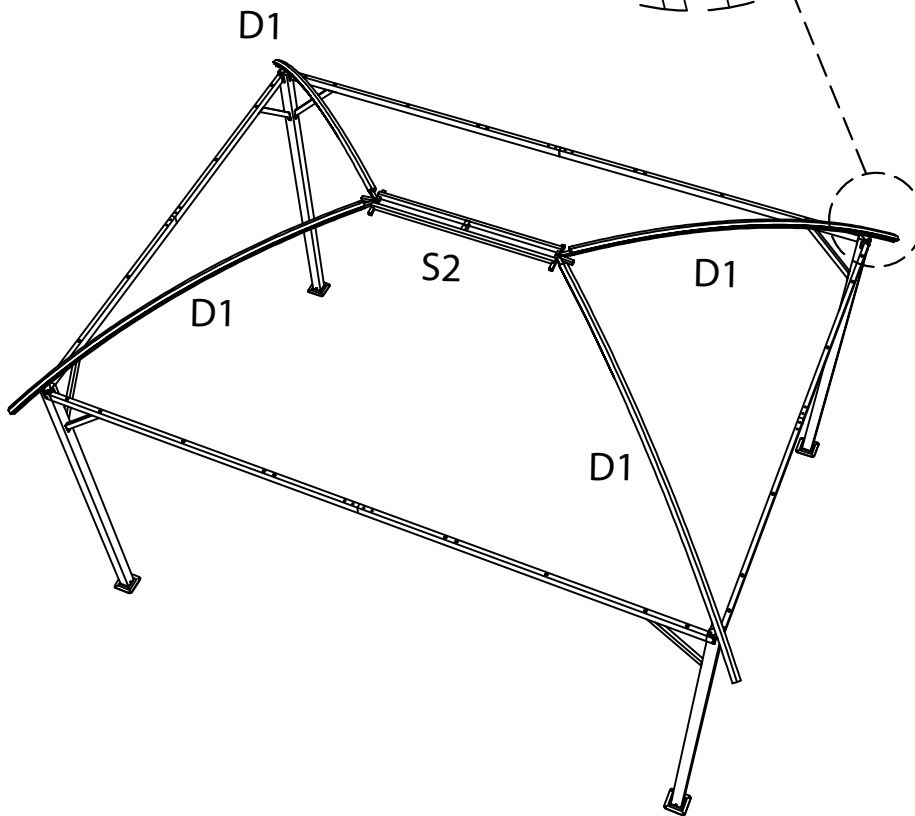

PL INSTRUKCJA
Altana ogrodowa z zaokrąglonym dachem

EN INSTRUCTIONS
Garden gazebo with a rounded roof

3x4 m

PL: Zachowaj instrukcję do późniejszego użycia. / EN: Keep the manual for future reference.

NR PARTII/BATCH NO.: WZ5-A-0006C

AL1		x4	AL2		x4	AR1		x4	AR2		x4
M1		x4									

	B1	x2
	B2	x2
	S4	x2
	S5	x4
	M6x14	x16

	B3	x2
	B4	x2
	S4	x2
	S5	x8
	M6x14	x20

	A1	x4
	L	x8
	S3	x4
	M6x14	x48

	
D1	x4
	
S7	x4
	
M6x14	x4

x4

	
S2	x1
	
M6x14	x8

	
C1	x2
	
S8	x2
	
M6x14	x2

x2

	
M6x14	x4

	
C2	x4
	x4
S8	x4
	x4
M6x14	x4

x4

	
M6x14	x8

	
E1	x4
	
E2	x4
	
S6	x8
	
M6x10	x28
	
M6 nut	x28

	
G4	x2
	
M6x14	x4

S1 x1