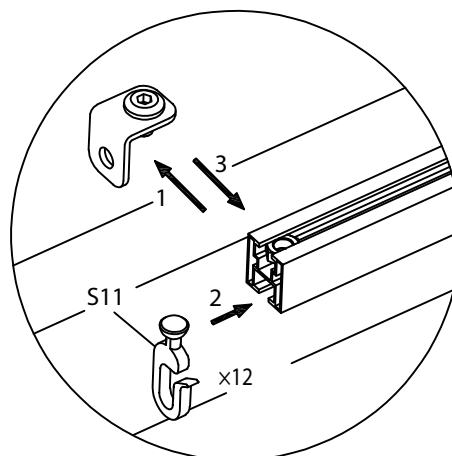

PL **INSTRUKCJA**
Zasłony do altany ogrodowej z zaokrąglonym dachem

EN **INSTRUCTIONS**
Curtains for a garden gazebo with a rounded roof

3x3 m

Sidewall
Zasłony

PL: Zachowaj instrukcję do późniejszego użycia. / EN: Keep the manual for future reference.