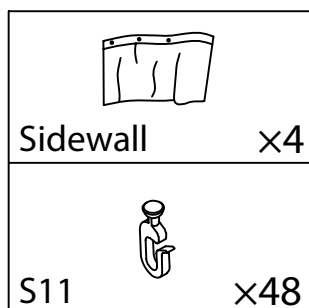

PL **INSTRUKCJA**
Zasłony do altany ogrodowej z zaokrąglonym dachem

EN **INSTRUCTIONS**
Curtains for a garden gazebo with a rounded roof

3x3 m

Sidewall
Zasłony

PL: Zachowaj instrukcję do późniejszego użycia. / EN: Keep the manual for future reference.