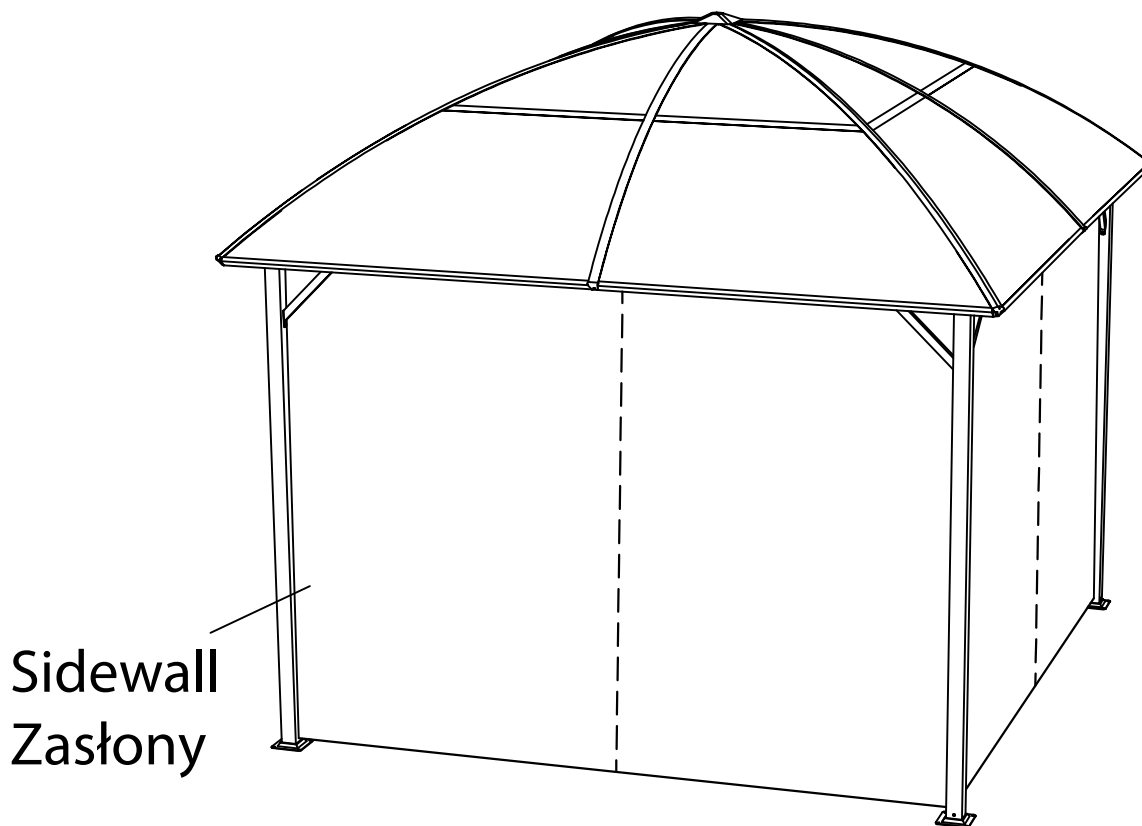

PL **INSTRUKCJA**
Zasłony do altany ogrodowej z zaokrąglonym dachem

EN **INSTRUCTIONS**
Curtains for a garden gazebo with a rounded roof

3x3 m

Sidewall
Zasłony

PL: Zachowaj instrukcję do późniejszego użycia. / EN: Keep the manual for future reference.