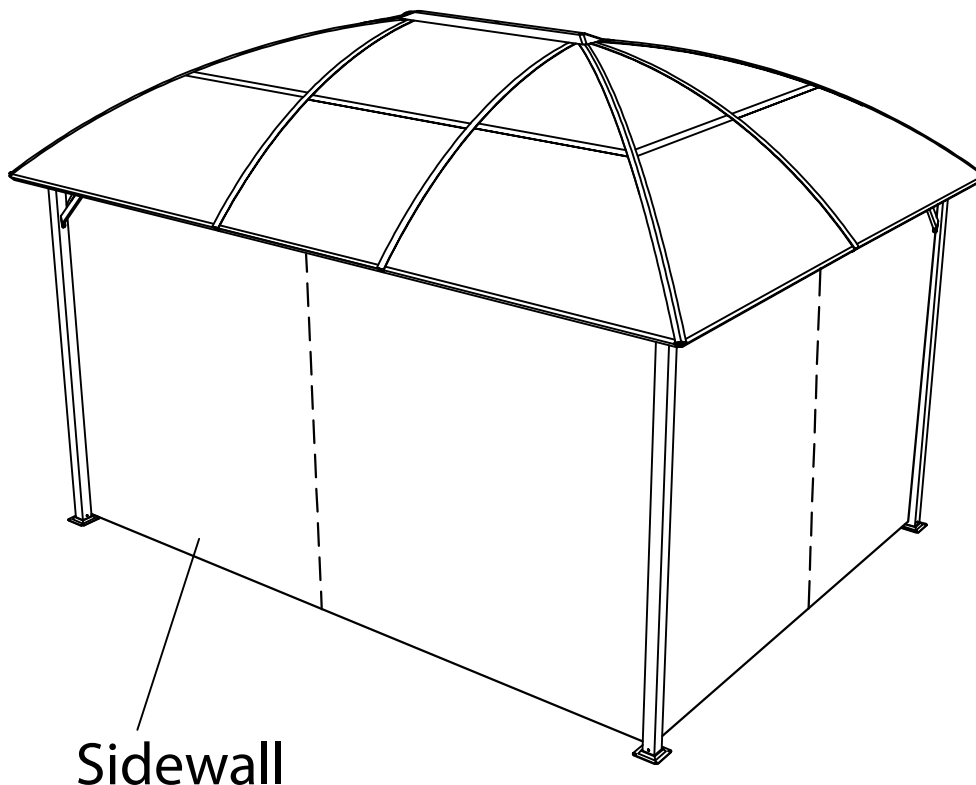

**PL** **INSTRUKCJA**  
**Zasłony do altany ogrodowej z zaokrąglonym dachem**

**EN** **INSTRUCTIONS**  
**Curtains for a garden gazebo with a rounded roof**

**3x4 m**

PL: Zachowaj instrukcję do późniejszego użycia. / EN: Keep the manual for future reference.