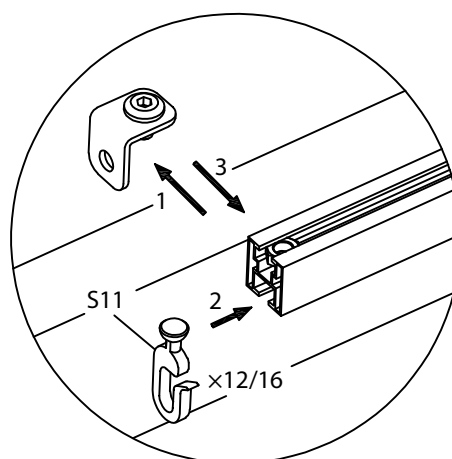

**PL** **INSTRUKCJA**  
**Zasłony do altany ogrodowej z zaokrąglonym dachem**

**EN** **INSTRUCTIONS**  
**Curtains for a garden gazebo with a rounded roof**

**3x4 m**

PL: Zachowaj instrukcję do późniejszego użycia. / EN: Keep the manual for future reference.