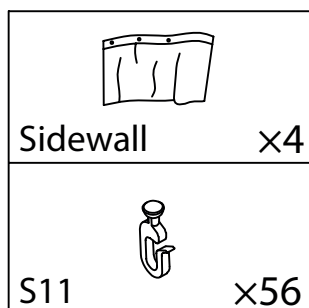

**PL** **INSTRUKCJA**  
**Zasłony do altany ogrodowej z zaokrąglonym dachem**

**EN** **INSTRUCTIONS**  
**Curtains for a garden gazebo with a rounded roof**

**3x4 m**

PL: Zachowaj instrukcję do późniejszego użycia. / EN: Keep the manual for future reference.