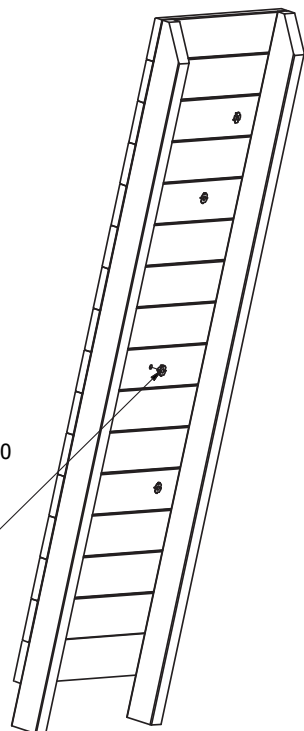

Nakrętki pazurkowe
do śrub DIN 912 A2
Claw nuts for screws M10
DIN 912 A2

Piła do drewna - brak w zestawie
Wood saw - not included

Skrócenie ścianki
do wysokości
podestu.
Cutting the wall to the
height of the platform