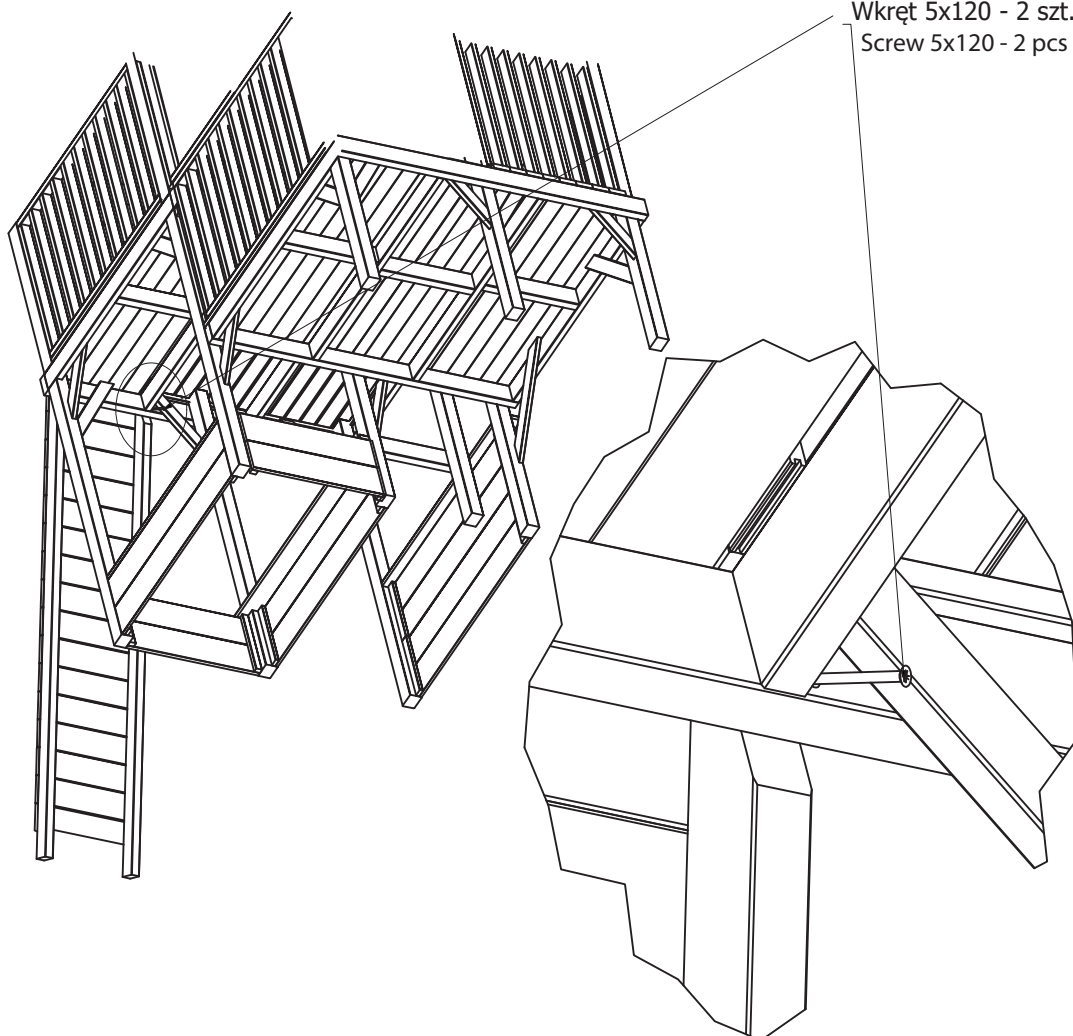

Nakrętki pazurkowe
do śrub DIN 912 A2
Claw nuts for screws M10
DIN 912 A2

Piła do drewna - brak w zestawie
Wood saw - not included

Skrócenie ścianki
do wysokości
podestu.
Cutting the wall to the
height of the platform

Wkręt 5x120 - 2 szt.
Screw 5x120 - 2 pcs