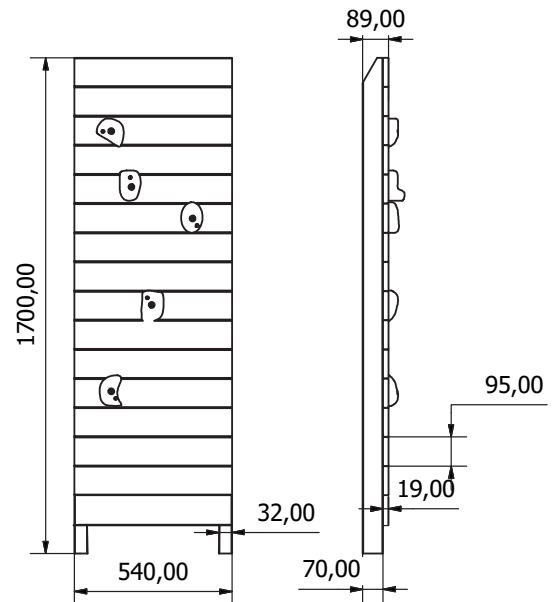

ŚCIANKA WSPINACZKOWA CLIMBING WALL

- PL OSTRZEŻENIE!** Nie nadaje się dla dzieci w wieku poniżej 3 lat. Ryzyko upadku i zranienia użytkownika.
- EN WARNING!** It is not allowed for children under 3 years old. Risk of fall and injury of the user.
- РУ ПРЕДУПРЕЖДЕНИЕ!** Не подходит для детей моложе 3 лет. Риск падения и травмирования пользователя.
- CZ POZOR!** Není vhodné pro děti do 3 let. Riziko zranění a nehody uživatele.
- DE ACHTUNG!** Nicht geeignet für Kinder im Alter von 3 Jahren. Es besteht das Risiko des Fallens und Verletzungen des Benutzers.
- IT ATTENZIONE!** Non adatto a bambini di età inferiore ai 3 anni. Il rischio di caduta e lesioni.
- SL OPOZORILO:** Ni primerno za otroke, mlajše od 3 let. Nevarnost padca in poškodovanja uporabnika
- NL WAARSCHUWING!** Niettoegestaan voor kinderen onder de 3 jaar. In verband met gevaar voor vallen en verwonden van de kinderen.
- EE TÄHELEPANU!** Sobiliik lastele alates kolmandast eluaastast. Kukkumise ja ennast vigastamise oht!
- LV UZMANĪBU!** Bērniem, kas vecāki par 3 gadiem. Kritiena un lietotāja savainošanās risks.
- LT DĖMESIO!** Neleidžiama vaikams iki 3 metų amžiaus. Vartotojų kritimo ir sužalojimo pavojus.
- HU FIGYELMEZTETÉS:** 3 évnél fiatalabb gyermekek számára nem alkalmas. Leesés és a felhasználó sérülésének veszélye
- SK POZOR!** Nie je vhodné pre deti do 3 rokov. Riziko zranenia a nehody užívateľa.

02/03/2022

4iQ Group sp. zo.o.
ul. Przemysłowa 3, 14-200 Iława, Poland
+48 89 674 92 57, kontakt@4iQ.com.pl
www.4iQ.com.pl

Z004074

Kamienie
wspinaczkowe
Climbing
stones

Śruby montażowe M10
DIN 912 A2
lub wkręty M10
DIN 571
Screws M10
DIN 912 A2
or DIN 571

Wkręt 5x120 - 2 szt.
Screw 5x120 - 2 pcs