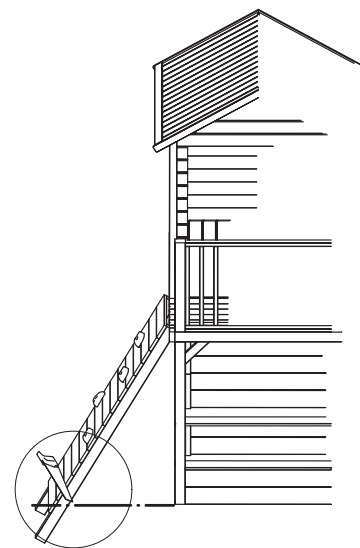

Nakrętki pazurkowe
do śrub DIN 912 A2
Claw nuts for screws M10
DIN 912 A2

Piła do drewna - brak w zestawie
Wood saw - not included

Skrócenie ścianki
do wysokości
podestu.
Cutting the wall to the
height of the platform